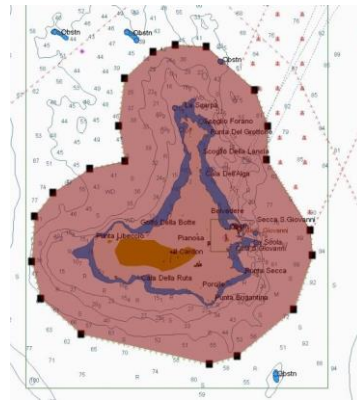

DST CIVITAVECCHIA HARBOUR	42°06.235 N	011°45.985 E
	42°05.863 N	011°45.033 E
	42°06.056 N	011°44.067 E
	42°04.443 N	011°42.953 E
	42°05.066 N	011°41.820 E
	42°05.984 N	011°41.049 E
	42°06.676 N	011°43.271 E
	42°07.725 N	011°42.847 E
	42°08.320 N	011°44.230 E

GIANNUTRI ISLAND	42°15.782 N	011°06.570 E
	42°15.140 N	011°07.017 E
	42°14.653 N	011°06.677 E
	42°14.742 N	011°05.794 E
	42°15.462 N	011°05.746 E
	42°15.500 N	011°06.034 E
	42°16.290 N	011°06.484 E
	42°15.730 N	011°07.600 E
	42°15.233 N	011°07.794 E
	42°14.640 N	011°07.410 E
	42°14.300 N	011°07.419 E
	42°13.740 N	011°06.574 E
	42°13.876 N	011°05.753 E
	42°14.280 N	011°05.198 E
	42°14.650 N	011°04.982 E
	42°15.753 N	011°05.061 E
	42°16.098 N	011°05.735 E

MONTECRISTO ISLAND	42°21.559 N	010°18.959 E
	42°20.938 N	010°20.191 E
	42°19.248 N	010°20.583 E
	42°18.226 N	010°19.155 E
	42°18.434 N	010°17.391 E
	42°20.127 N	010°16.560 E
	42°21.445 N	010°17.573 E

PIANOSA ISLAND	42°38.347 N	010°05.330 E
	42°37.618 N	010°06.435 E
	42°37.015 N	010°06.734 E
	42°36.452 N	010°06.700 E
	42°35.263 N	010°07.700 E
	42°34.847 N	010°07.749 E
	42°33.932 N	010°07.325 E
	42°33.150 N	010°06.038 E
	42°33.014 N	010°05.399 E
	42°33.518 N	010°02.471 E
	42°34.117 N	010°01.554 E
	42°34.739 N	010°01.347 E
	42°35.499 N	010°01.406 E
	42°35.895 N	010°01.829 E
	42°36.299 N	010°02.675 E
	42°36.429 N	010°03.475 E
	42°37.018 N	010°03.330 E
	42°37.819 N	010°03.463 E
	42°38.265 N	010°04.118 E
	42°38.379 N	010°04.621 E

CORSICA CHANNEL	43°01.998 N	009°33.400 E
	43°01.999 N	009°40.015 E
	42°54.001 N	009°43.201 E
	42°54.001 N	009°35.020 E

BONIFACIO STRAITS	41°25.732 N	009°15.910 E	
	41°21.952 N	009°18.935 E	
	41°18.613 N	009°15.251 E	
	41°22.079 N	009°13.135 E	
	41°18.995 N	009°19.326 E	
	41°19.335 N	009°22.784 E	
	41°13.906 N	009°15.327 E	
	41°15.658 N	009°14.556 E	