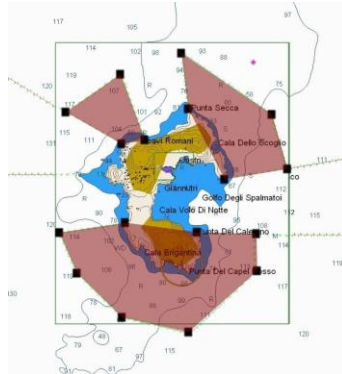

DST CIVITAVECCHIA HARBOUR	42°06.235 N	011°45.985 E
	42°05.863 N	011°45.033 E
	42°06.056 N	011°44.067 E
	42°04.443 N	011°42.953 E
	42°05.066 N	011°41.820 E
	42°05.984 N	011°41.049 E
	42°06.676 N	011°43.271 E
	42°07.725 N	011°42.847 E
	42°08.320 N	011°44.230 E

GIANNUTRI ISLAND	42°15.782 N	011°06.570 E
	42°15.140 N	011°07.017 E
	42°14.653 N	011°06.677 E
	42°14.742 N	011°05.794 E
	42°15.462 N	011°05.746 E
	42°15.500 N	011°06.034 E
	42°16.290 N	011°06.484 E
	42°15.730 N	011°07.600 E
	42°15.233 N	011°07.794 E
	42°14.640 N	011°07.410 E
	42°14.300 N	011°07.419 E
	42°13.740 N	011°06.574 E
	42°13.876 N	011°05.753 E
	42°14.280 N	011°05.198 E
	42°14.650 N	011°04.982 E
	42°15.753 N	011°05.061 E
	42°16.098 N	011°05.735 E

MONTECRISTO ISLAND	42°21.559 N	010°18.959 E
	42°20.938 N	010°20.191 E
	42°19.248 N	010°20.583 E
	42°18.226 N	010°19.155 E
	42°18.434 N	010°17.391 E
	42°20.127 N	010°16.560 E
	42°21.445 N	010°17.573 E

PIANOSA ISLAND	42°38.347 N	010°05.330 E
	42°37.618 N	010°06.435 E
	42°37.015 N	010°06.734 E
	42°36.452 N	010°06.700 E
	42°35.263 N	010°07.700 E
	42°34.847 N	010°07.749 E
	42°33.932 N	010°07.325 E
	42°33.150 N	010°06.038 E
	42°33.014 N	010°05.399 E
	42°33.518 N	010°02.471 E
	42°34.117 N	010°01.554 E
	42°34.739 N	010°01.347 E
	42°35.499 N	010°01.406 E
	42°35.895 N	010°01.829 E
	42°36.299 N	010°02.675 E
	42°36.429 N	010°03.475 E
	42°37.018 N	010°03.330 E
	42°37.819 N	010°03.463 E
	42°38.265 N	010°04.118 E
	42°38.379 N	010°04.621 E

CORSICA CHANNEL	43°01.998 N	009°33.400 E
	43°01.999 N	009°40.015 E
	42°54.001 N	009°43.201 E
	42°54.001 N	009°35.020 E

BONIFACIO STRAITS	41°25.732 N	009°15.910 E	
	41°21.952 N	009°18.935 E	
	41°18.613 N	009°15.251 E	
	41°22.079 N	009°13.135 E	
	41°18.995 N	009°19.326 E	
	41°19.335 N	009°22.784 E	
	41°13.906 N	009°15.327 E	
	41°15.658 N	009°14.556 E	